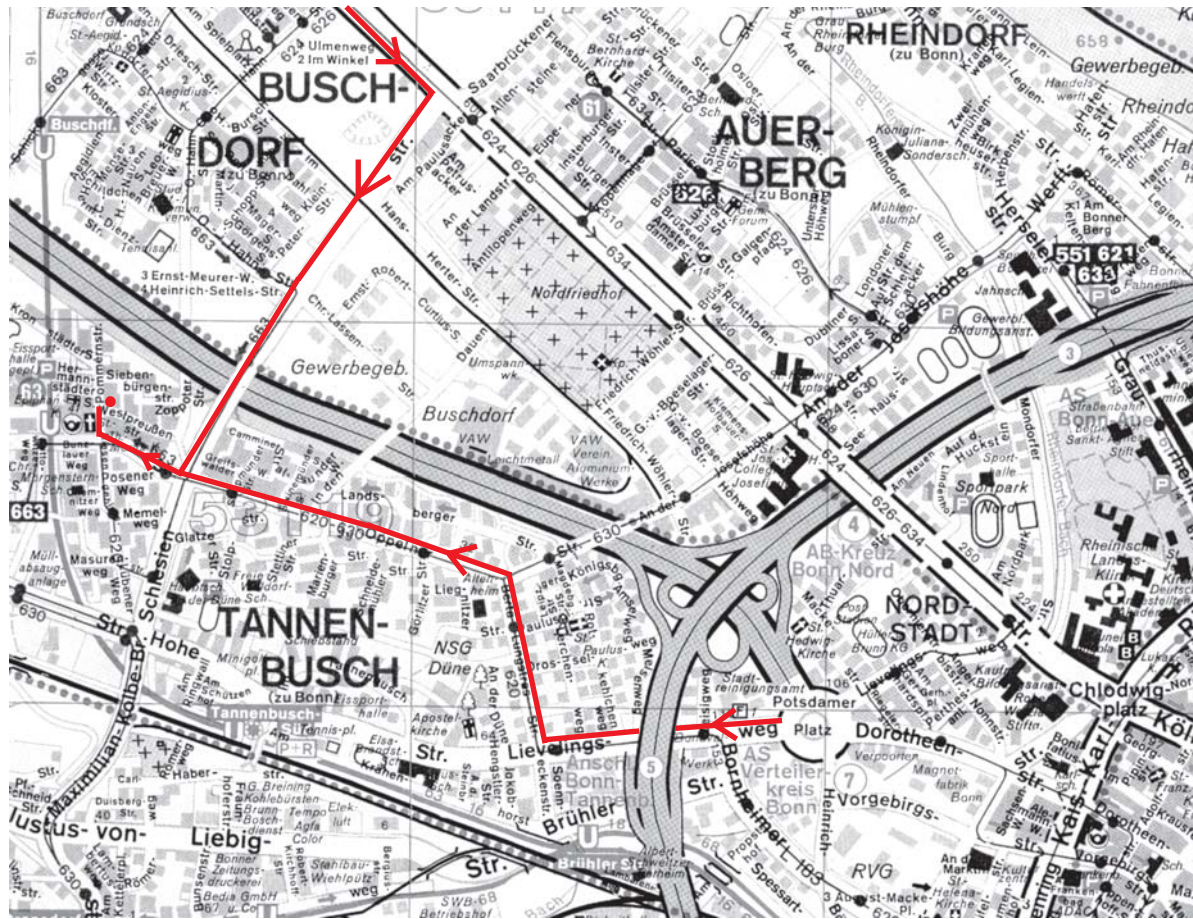

Wegbeschreibung nach Bonn, Pommernstr. 2, Tel.0228-9024238

von Köln kommend ab Kreuz Süd über BAB 555 bis Ausfahrt Bornheim/Alfter, an Ampel rechts, ca 1 km bis Kreuzung hinter dem Bahnübergang, rechts in Kölnstraße einbiegen, nach ca 1 km rechts Richtung Tannenbusch (s. Karte), im Kreisverkehr geradeaus, an Ampel rechts in die Oppelner Straße, nach 150m vor der Kirche rechts in die Pommernstraße. Aus anderen Richtungen Abfahrt Bonn Nord, im Verteilerkreis sofort rechts in Lieveblingsweg, an 2. Ampel rechts in Berta-Lungstrasse, nächste Ampel links in Oppelner Straße.